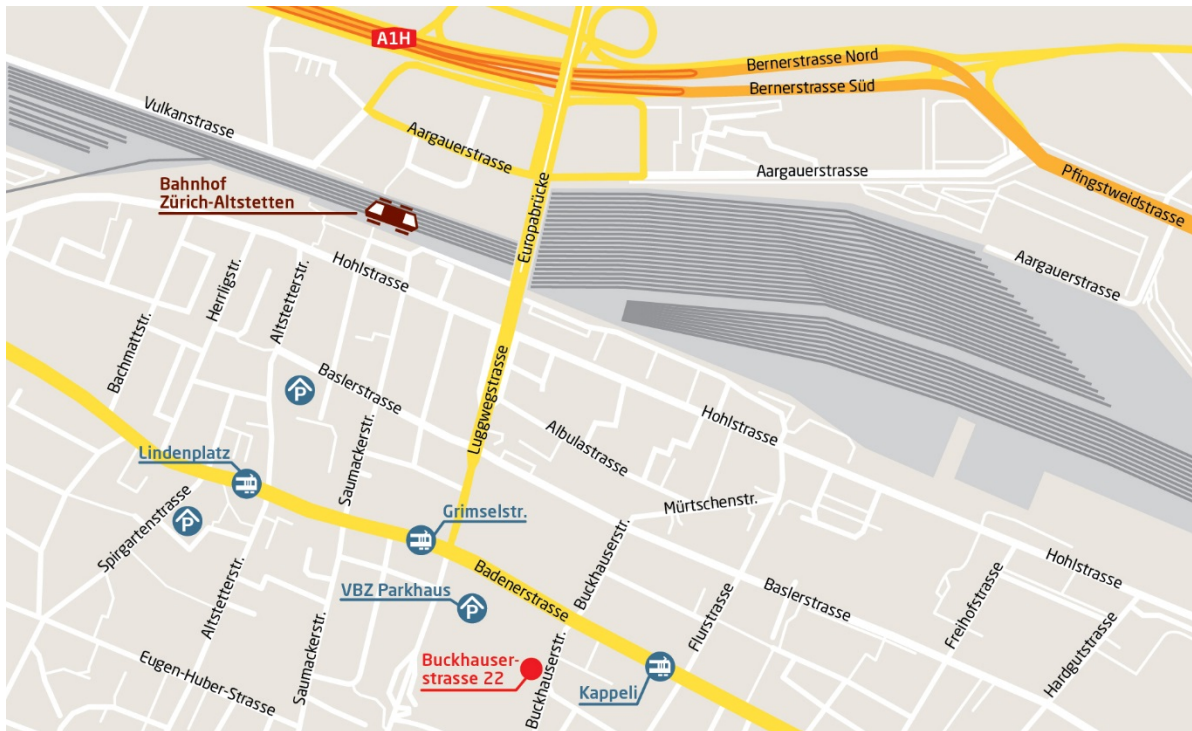

## Wegbeschreibung

### So finden Sie uns

#### Anreise mit den öffentlichen Verkehrsmitteln

**Zug** Bis Bahnhof Zürich-Altstetten

**Bus** Ab Bahnhof Zürich-Altstetten Bus Nr. 83 oder 89 bis Haltestelle «Kappeli»

**Tram** Tram Nr. 2 bis Haltestelle «Kappeli» oder «Grimselstrasse»

**Auto** Autobahnausfahrt «Zürich-Altstetten» (A1) via Europabrücke an die Badenerstrasse und Buckhauserstrasse